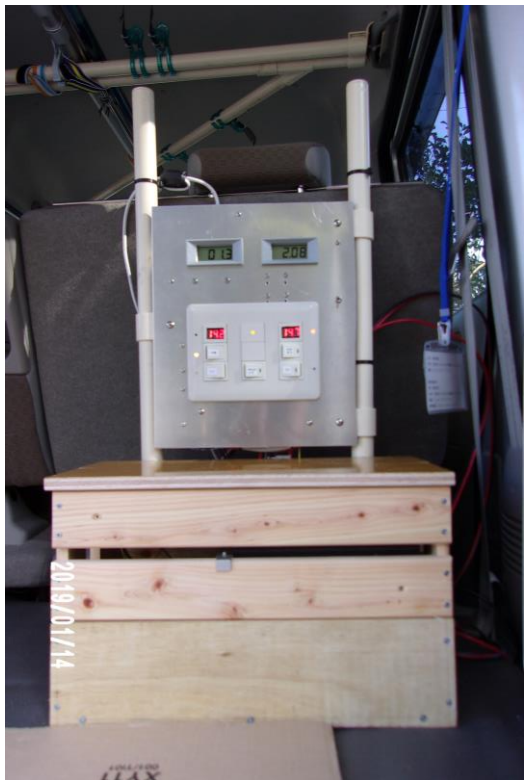

操作パネル裏面

バッテリー収納 BOX に操作パネル

運転席モニター

後部座席背面に実装